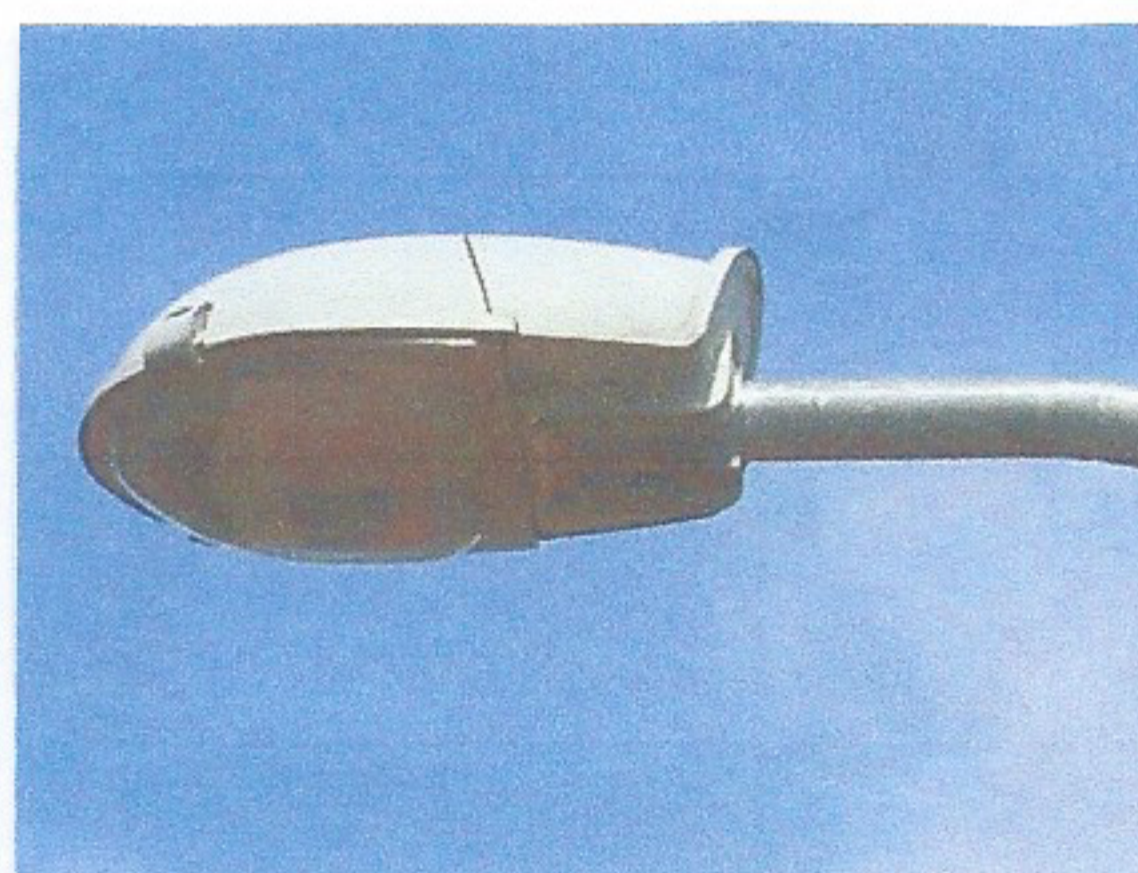

# Specifikace typů svítidel instalovaných na území města Šumperka

Svítidlo typ Špk 1 - parkové  
- 70W  
- např. Schréder, Thorn, Disano

Svítidlo typ Špk 2 - silniční  
- 1000W

Svítidlo typ Špk 3 - sadové  
- 70W  
- např. Elektrolumen, Gewiss, Disano

Svítidlo typ Špk 4 - historické jádro  
- 70W  
- např. Schréder, Disano, Philips