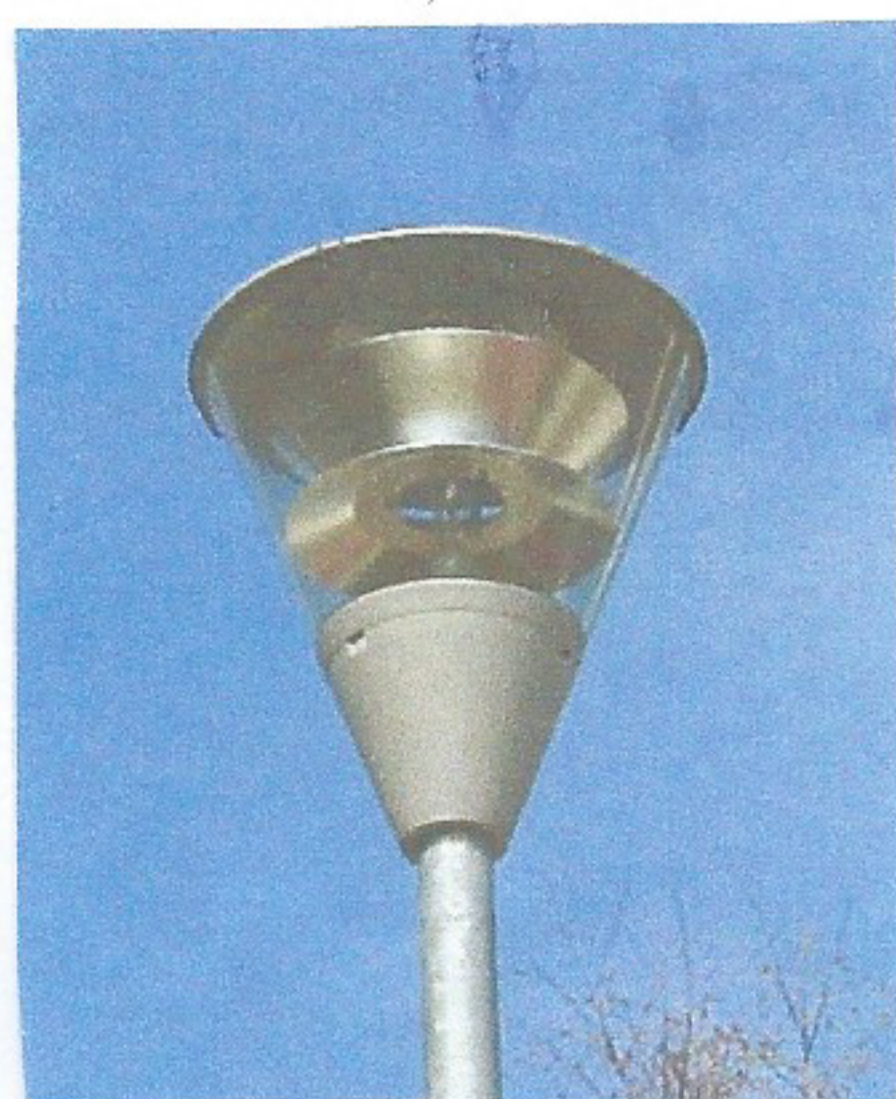

# Specifikace typů svítidel instalovaných na území města Šumperka

Svítidlo typ Špk 1 - parkové  
- 70W  
- např. Schréder, Thorn, Disano

Svítidlo typ Špk 2 - silniční  
- 1000W

Svítidlo typ Špk 3 - sadové  
- 70W  
- např. Elektrolumen, Gewiss, Disano

Svítidlo typ Špk 4 - historické jádro  
- 70W  
- např. Schréder, Disano, Philips