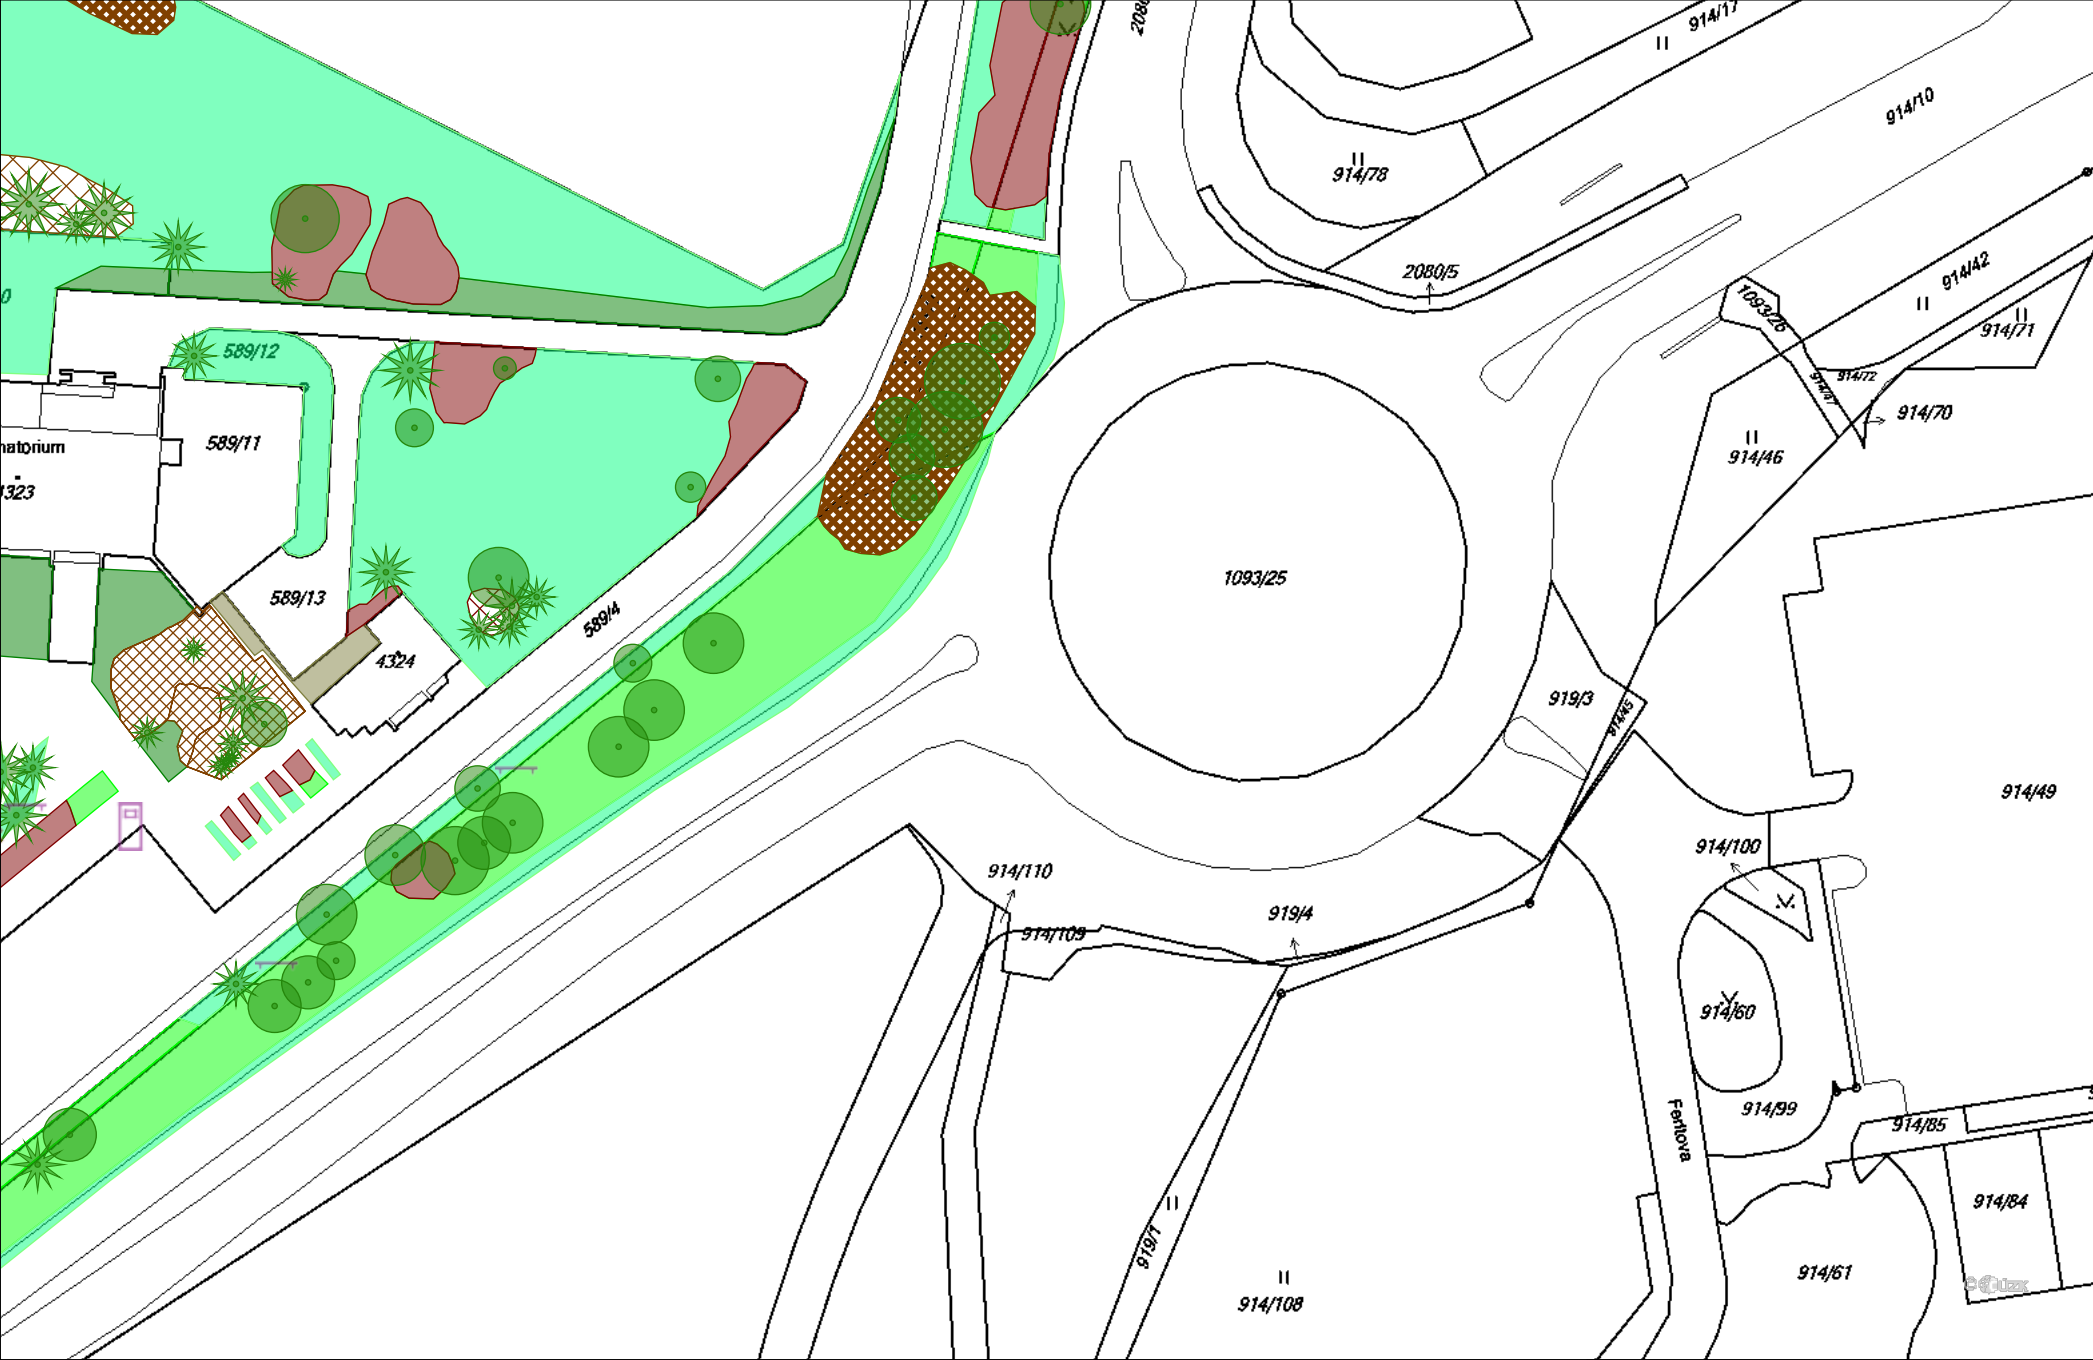

Šumperk - hřbitov (Zábřežská)(1:1000) - Klad listů (1:3187)

Šumperk - hřbitov (Zábřežská)(1:1000), 1/5

Šumperk - hřbitov (Zábřežská)(1:1000), 2/5

Šumperk - hřbitov (Zábřežská)(1:1000), 3/5

Šumperk - hřbitov (Zábřežská)(1:1000), 4/5

Šumperk - hřbitov (Zábřežská)(1:1000), 5/5