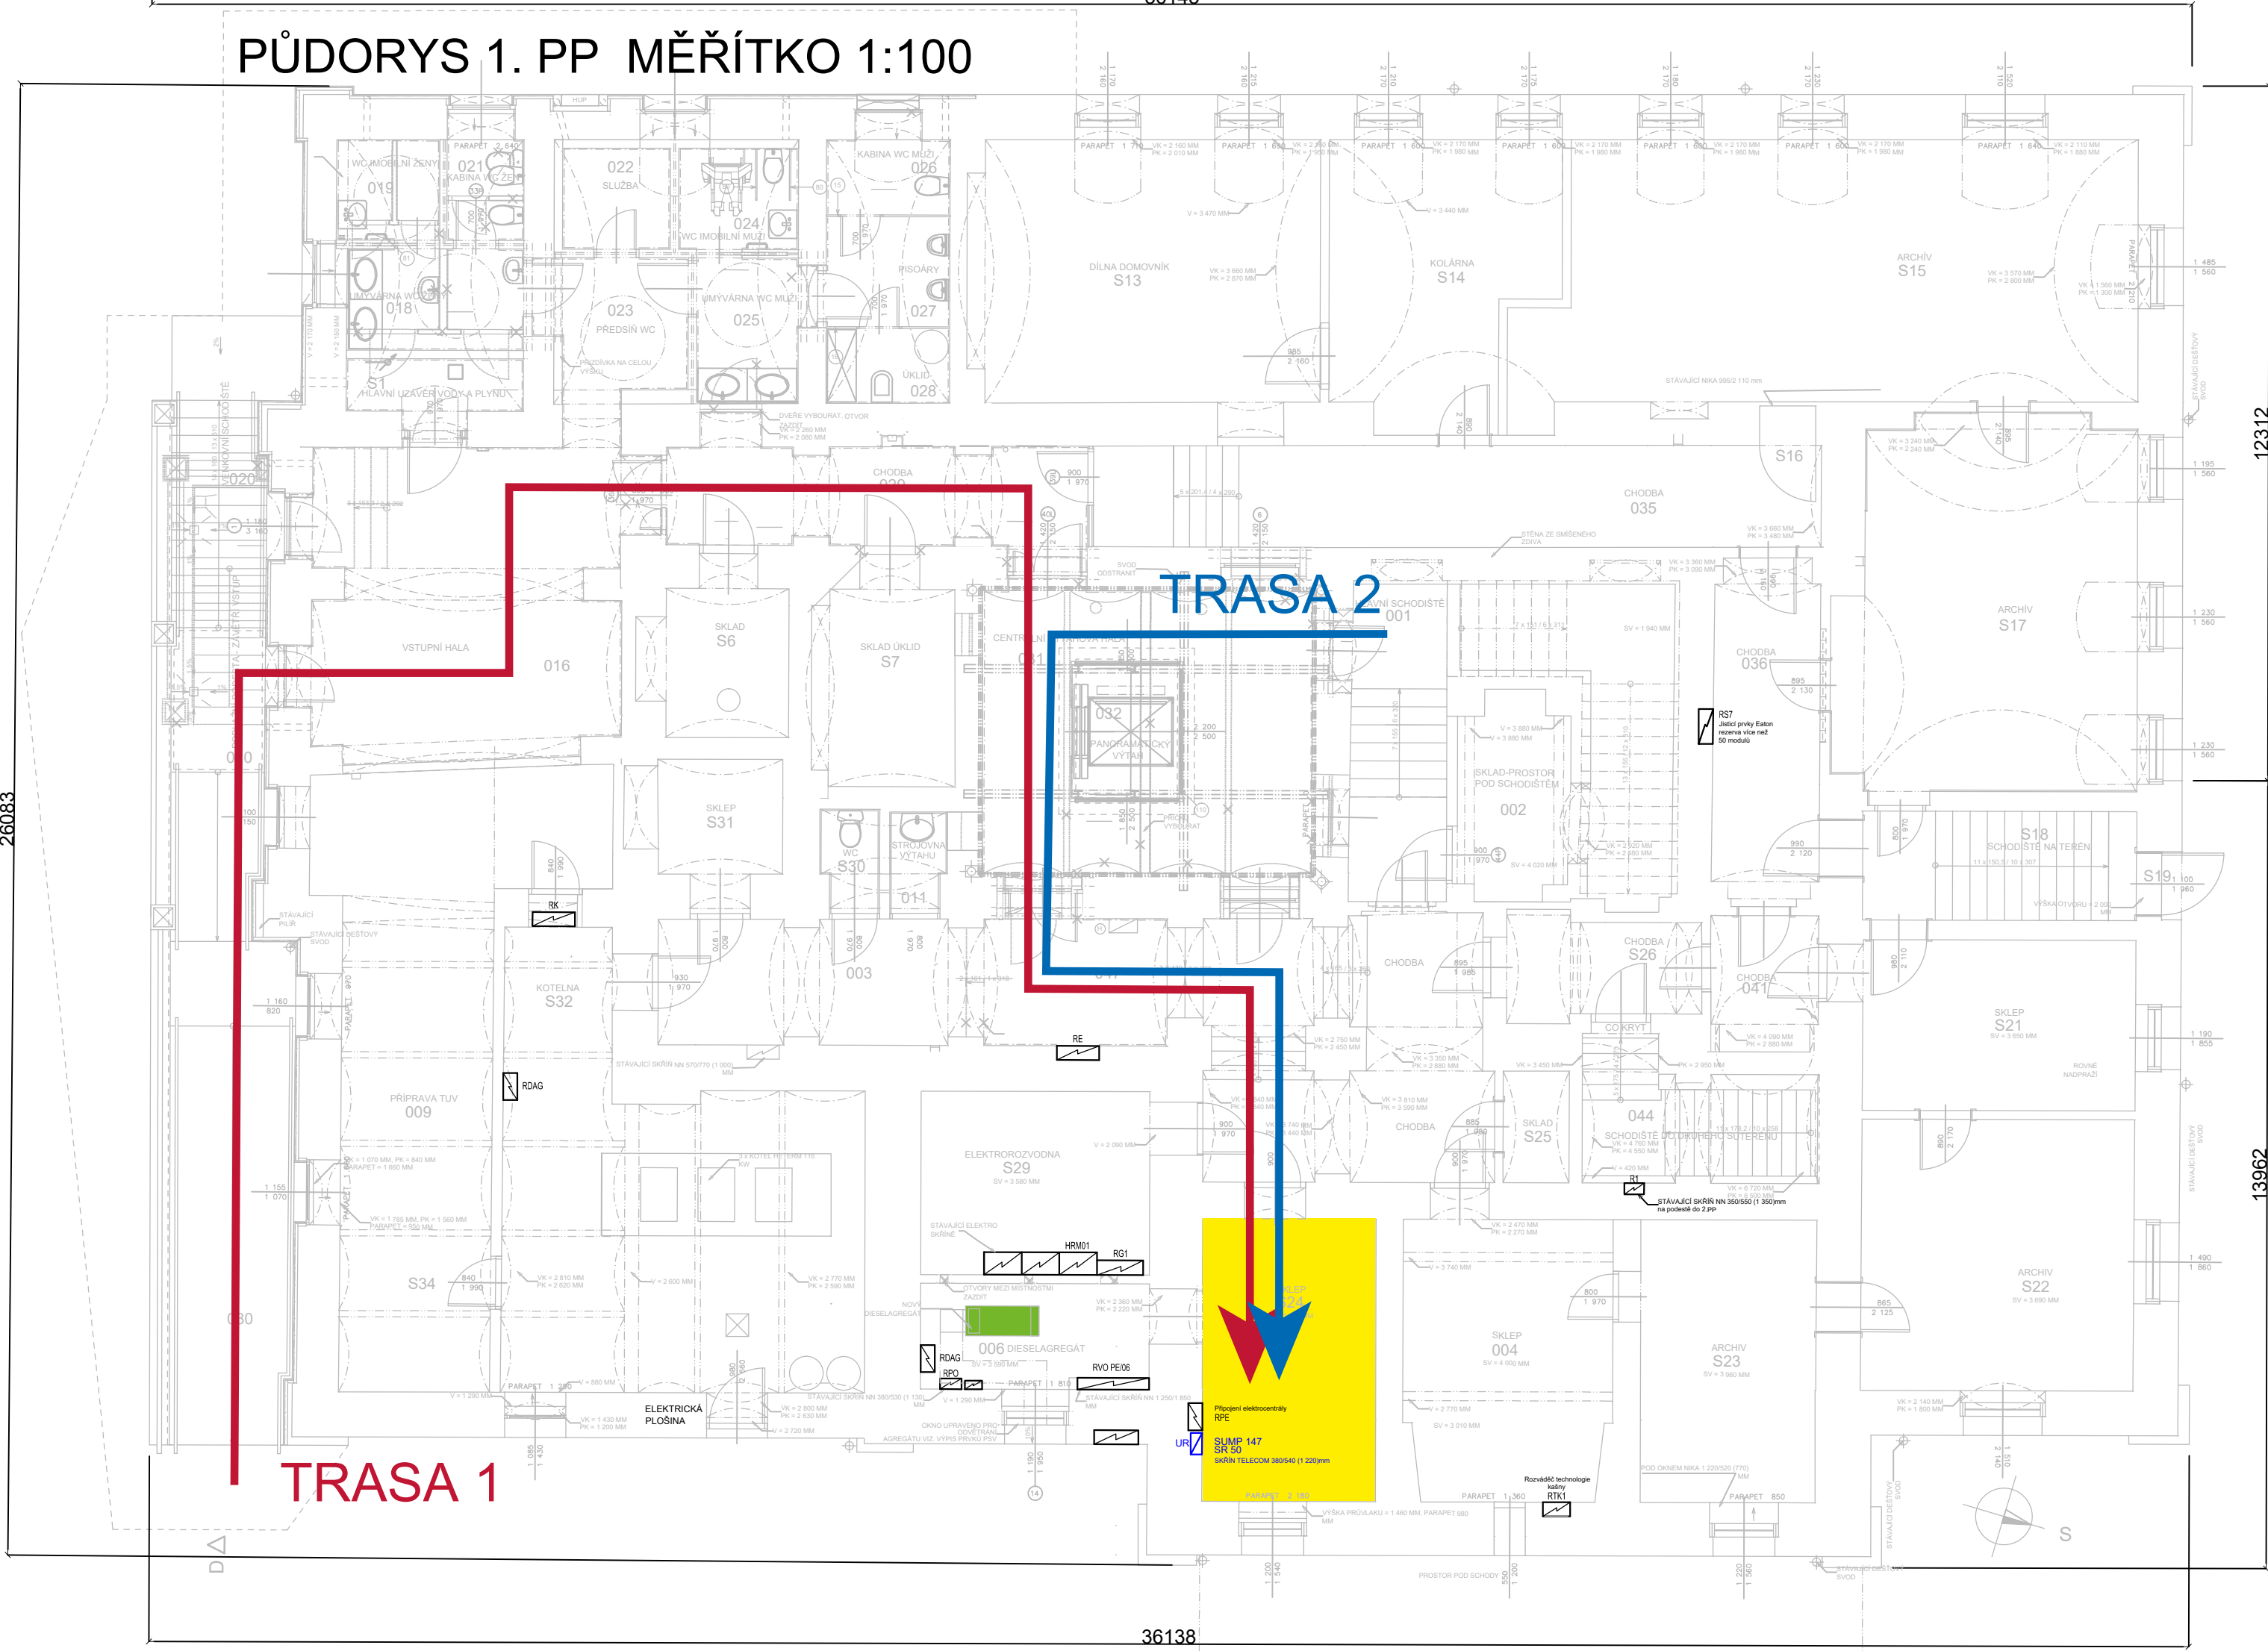

PŮDORYS 1. PP MĚŘÍTKO 1:100

26083

12312

13962

TRASA 2

TRASA 1

Připojení elektrocentrály
 RPE
 SLMP 147
 SR 50
 skříň TELECOM 880940 (1 220mm)