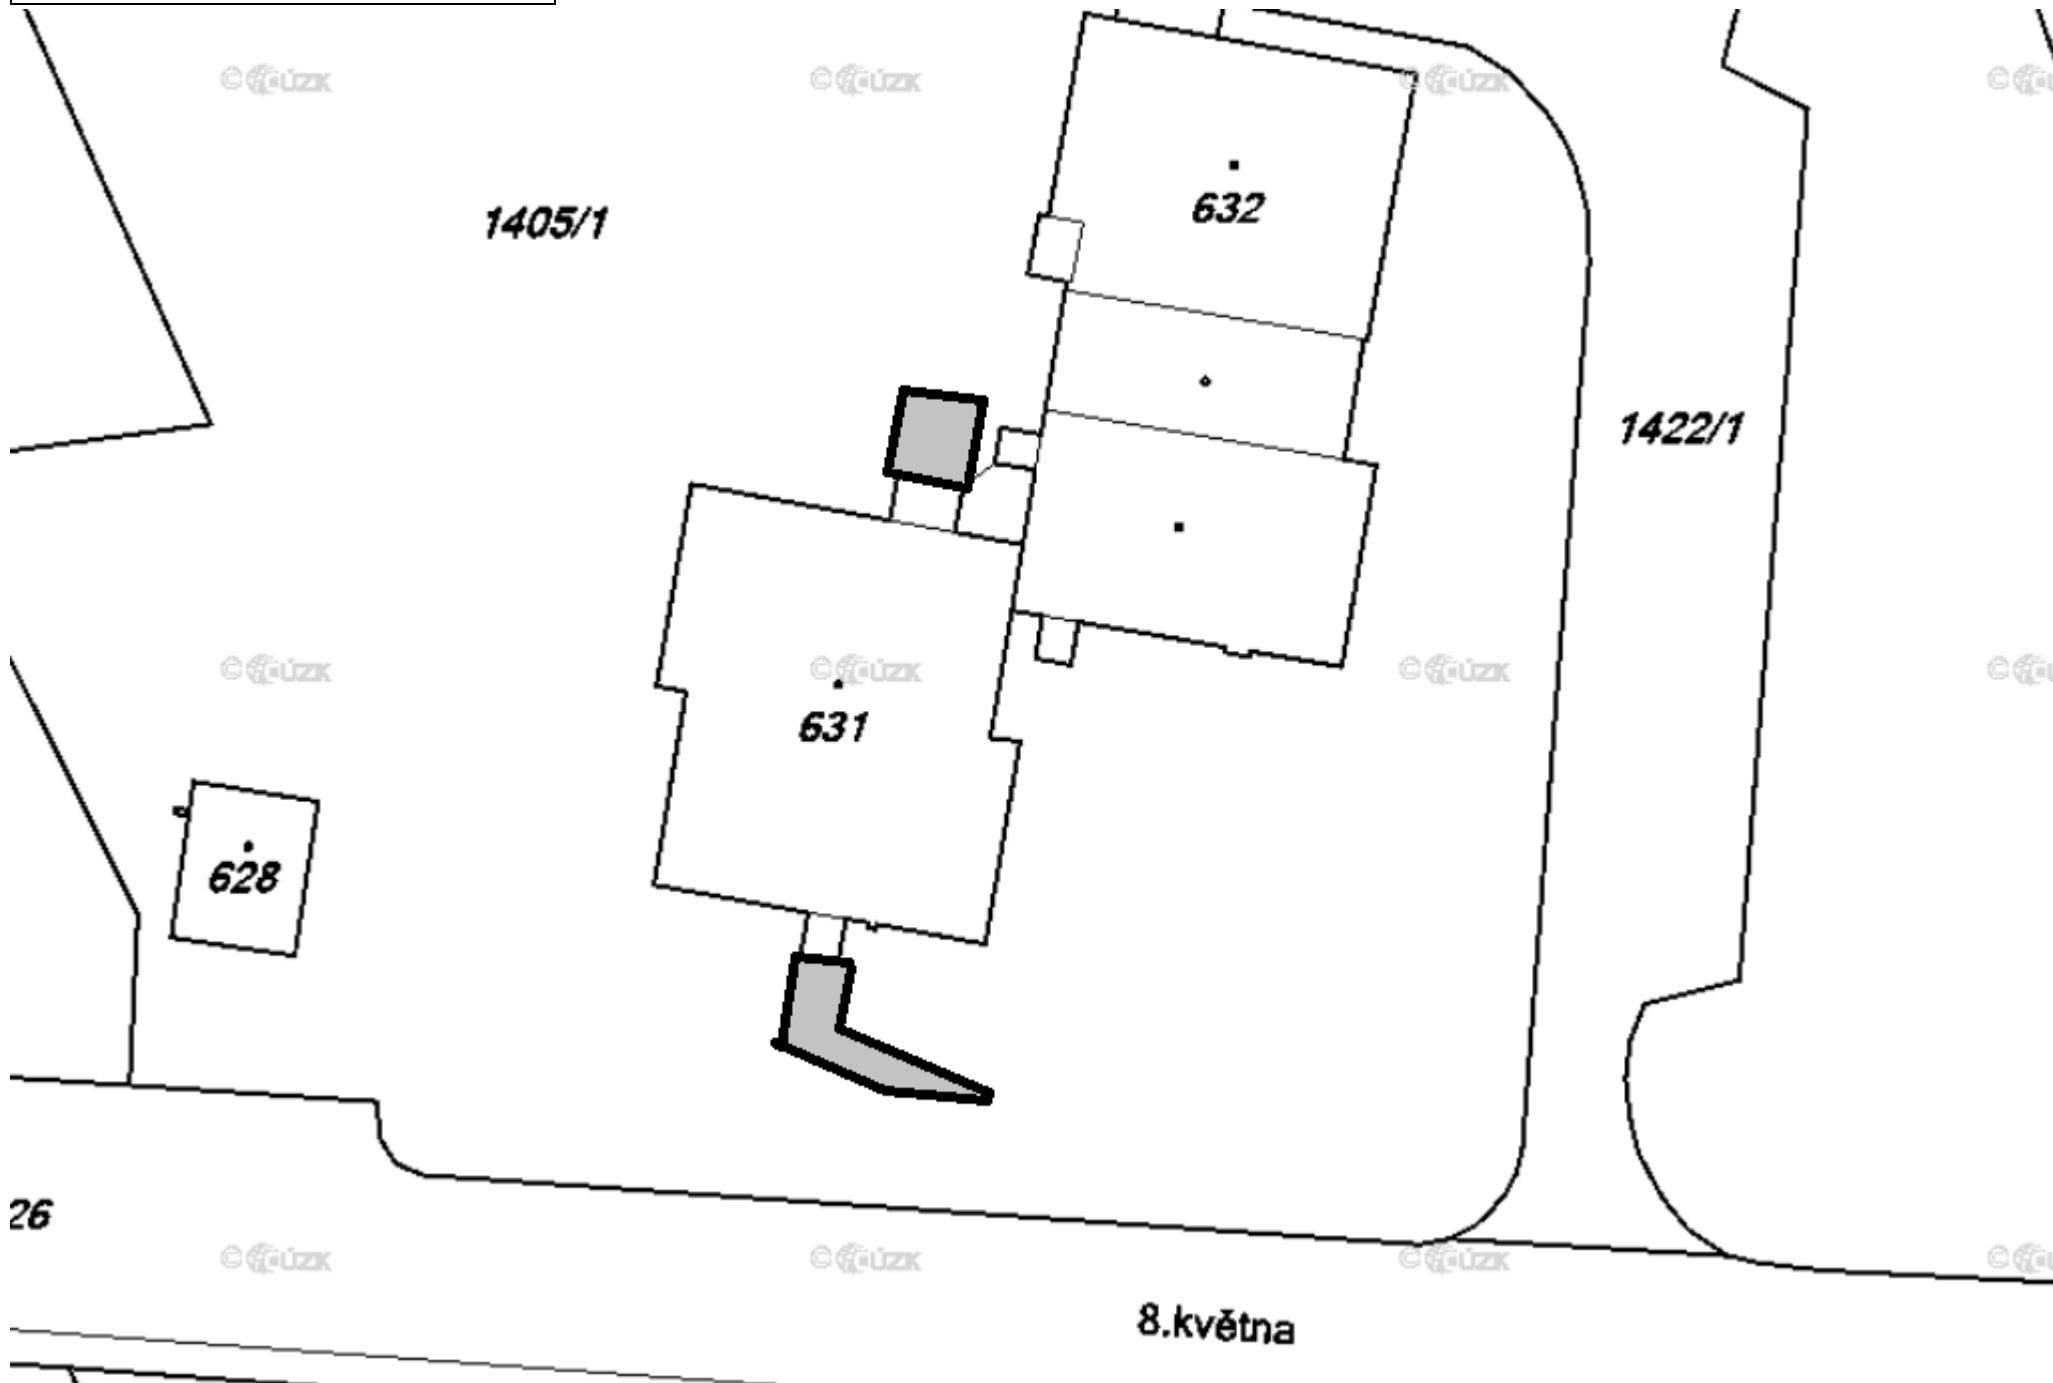

Bohdíkovská 24 výměra 459m²

Temenická č. 35 výměra 60 m²

Temenická 104 výměra 264 m²

Temenická 109

výměra 195 m²

ČSA 22 výměra 48 m²

Zahradní 33, 35 a 37 výměra 87 m²

Radniční – SZŠ výměra 210 m²

Lautnerova 1

výměra 610

m2

Jesenická 31

výměra 1950 m²

Temenická 5

výměra 690 m²