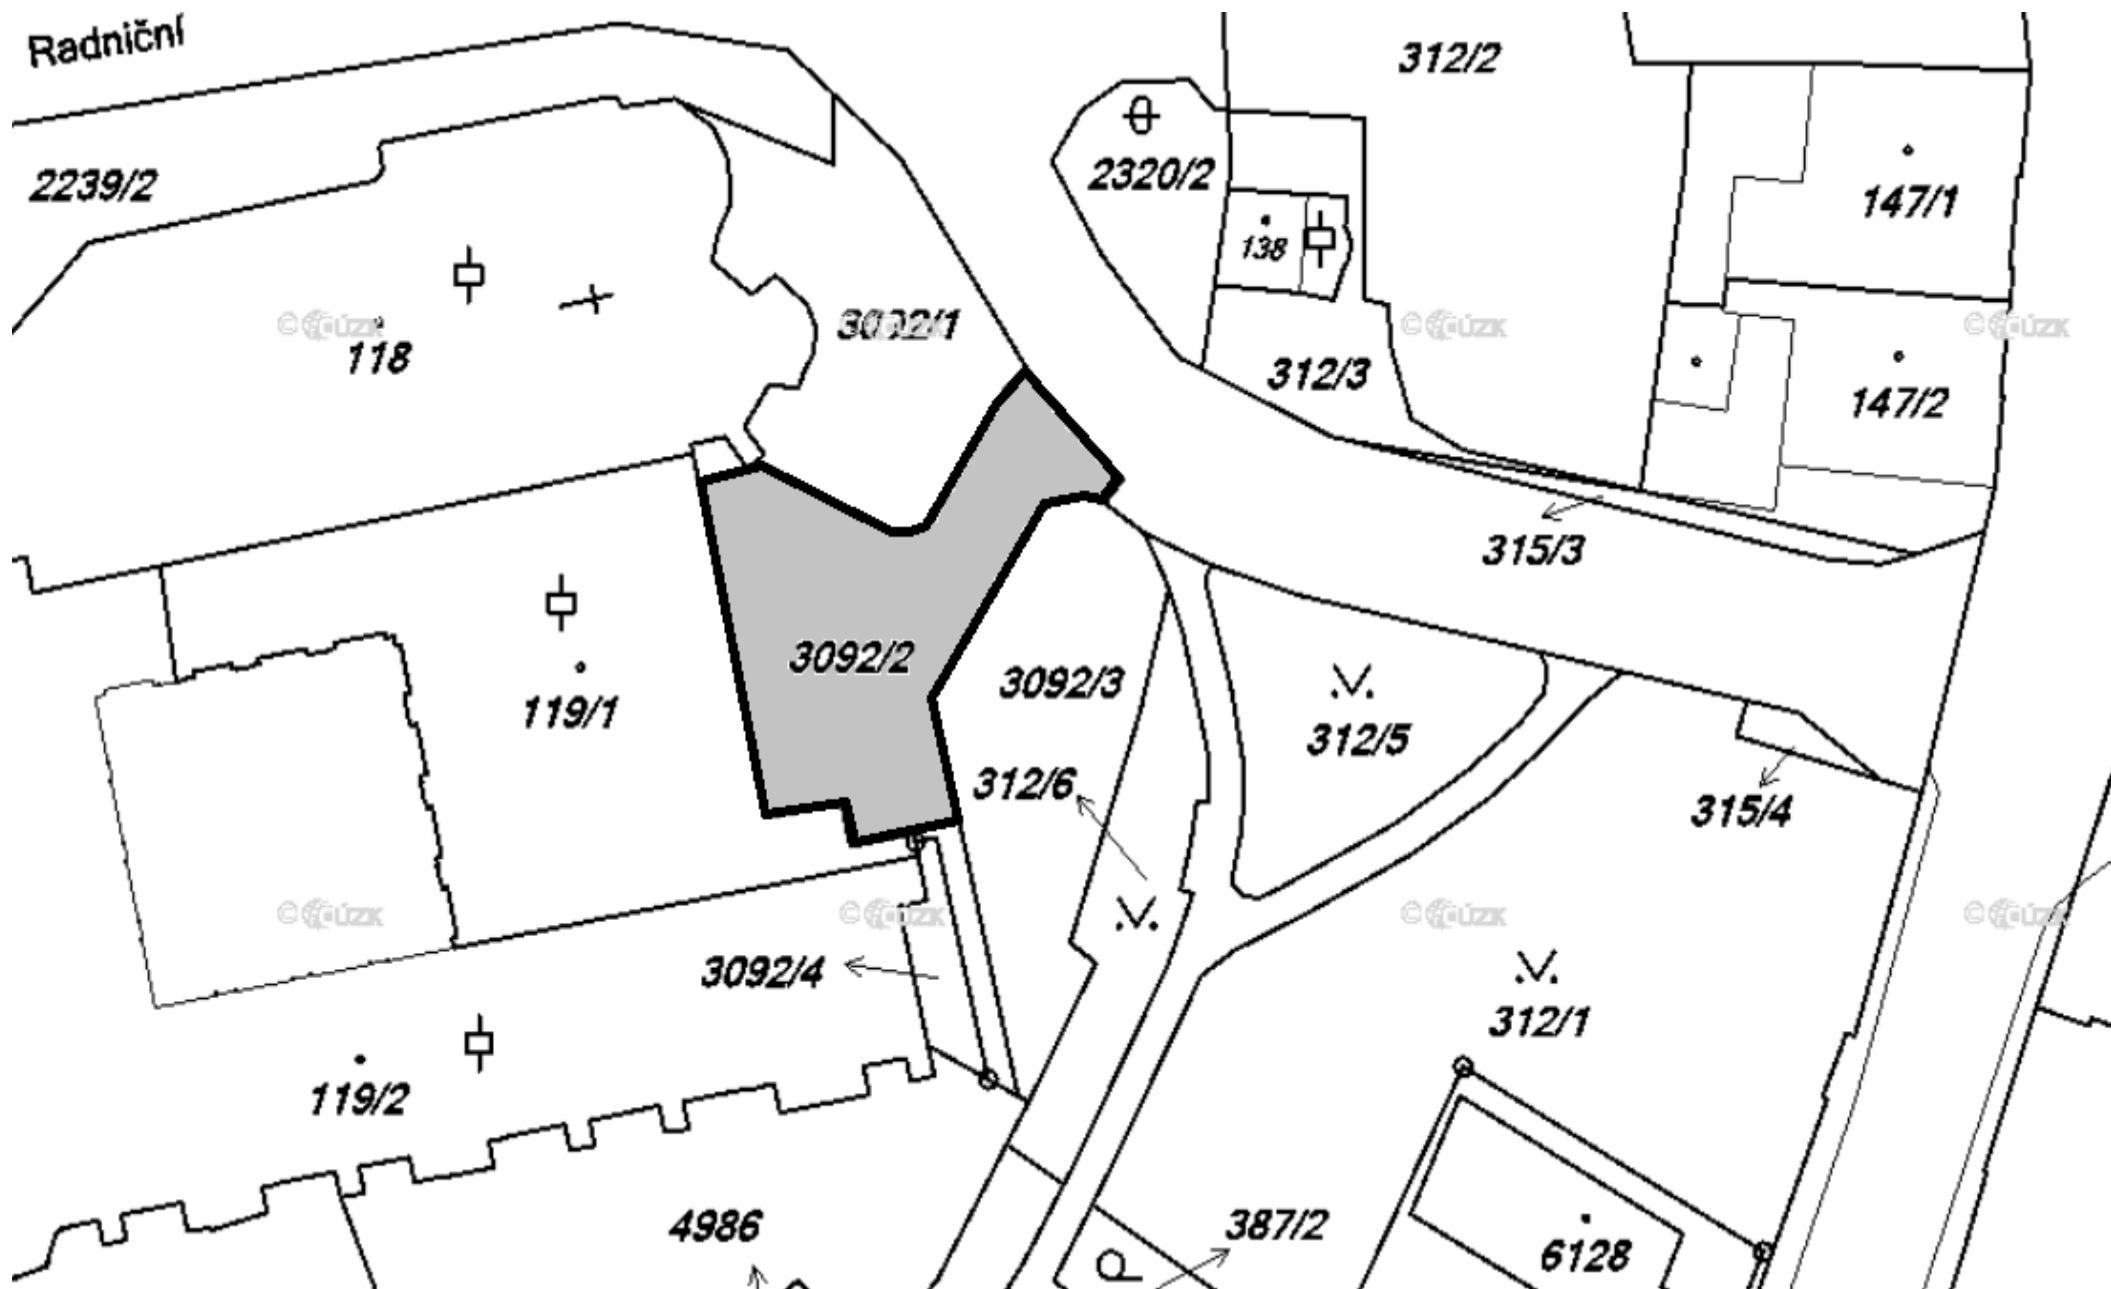

Bohdíkovská 24 výměra 459m²

Temenická č. 35 výměra 60 m²

Temenická 104 výměra 264 m²

Temenická 109

výměra 195 m²

ČSA 22 výměra 48 m²

Zahradní 33, 35 a 37 výměra 87 m²

Radniční – SZŠ výměra 210 m²

Lautnerova 1

výměra 610

m2

Jesenická 31

výměra 1950 m²

Temenická 5

výměra 690 m²