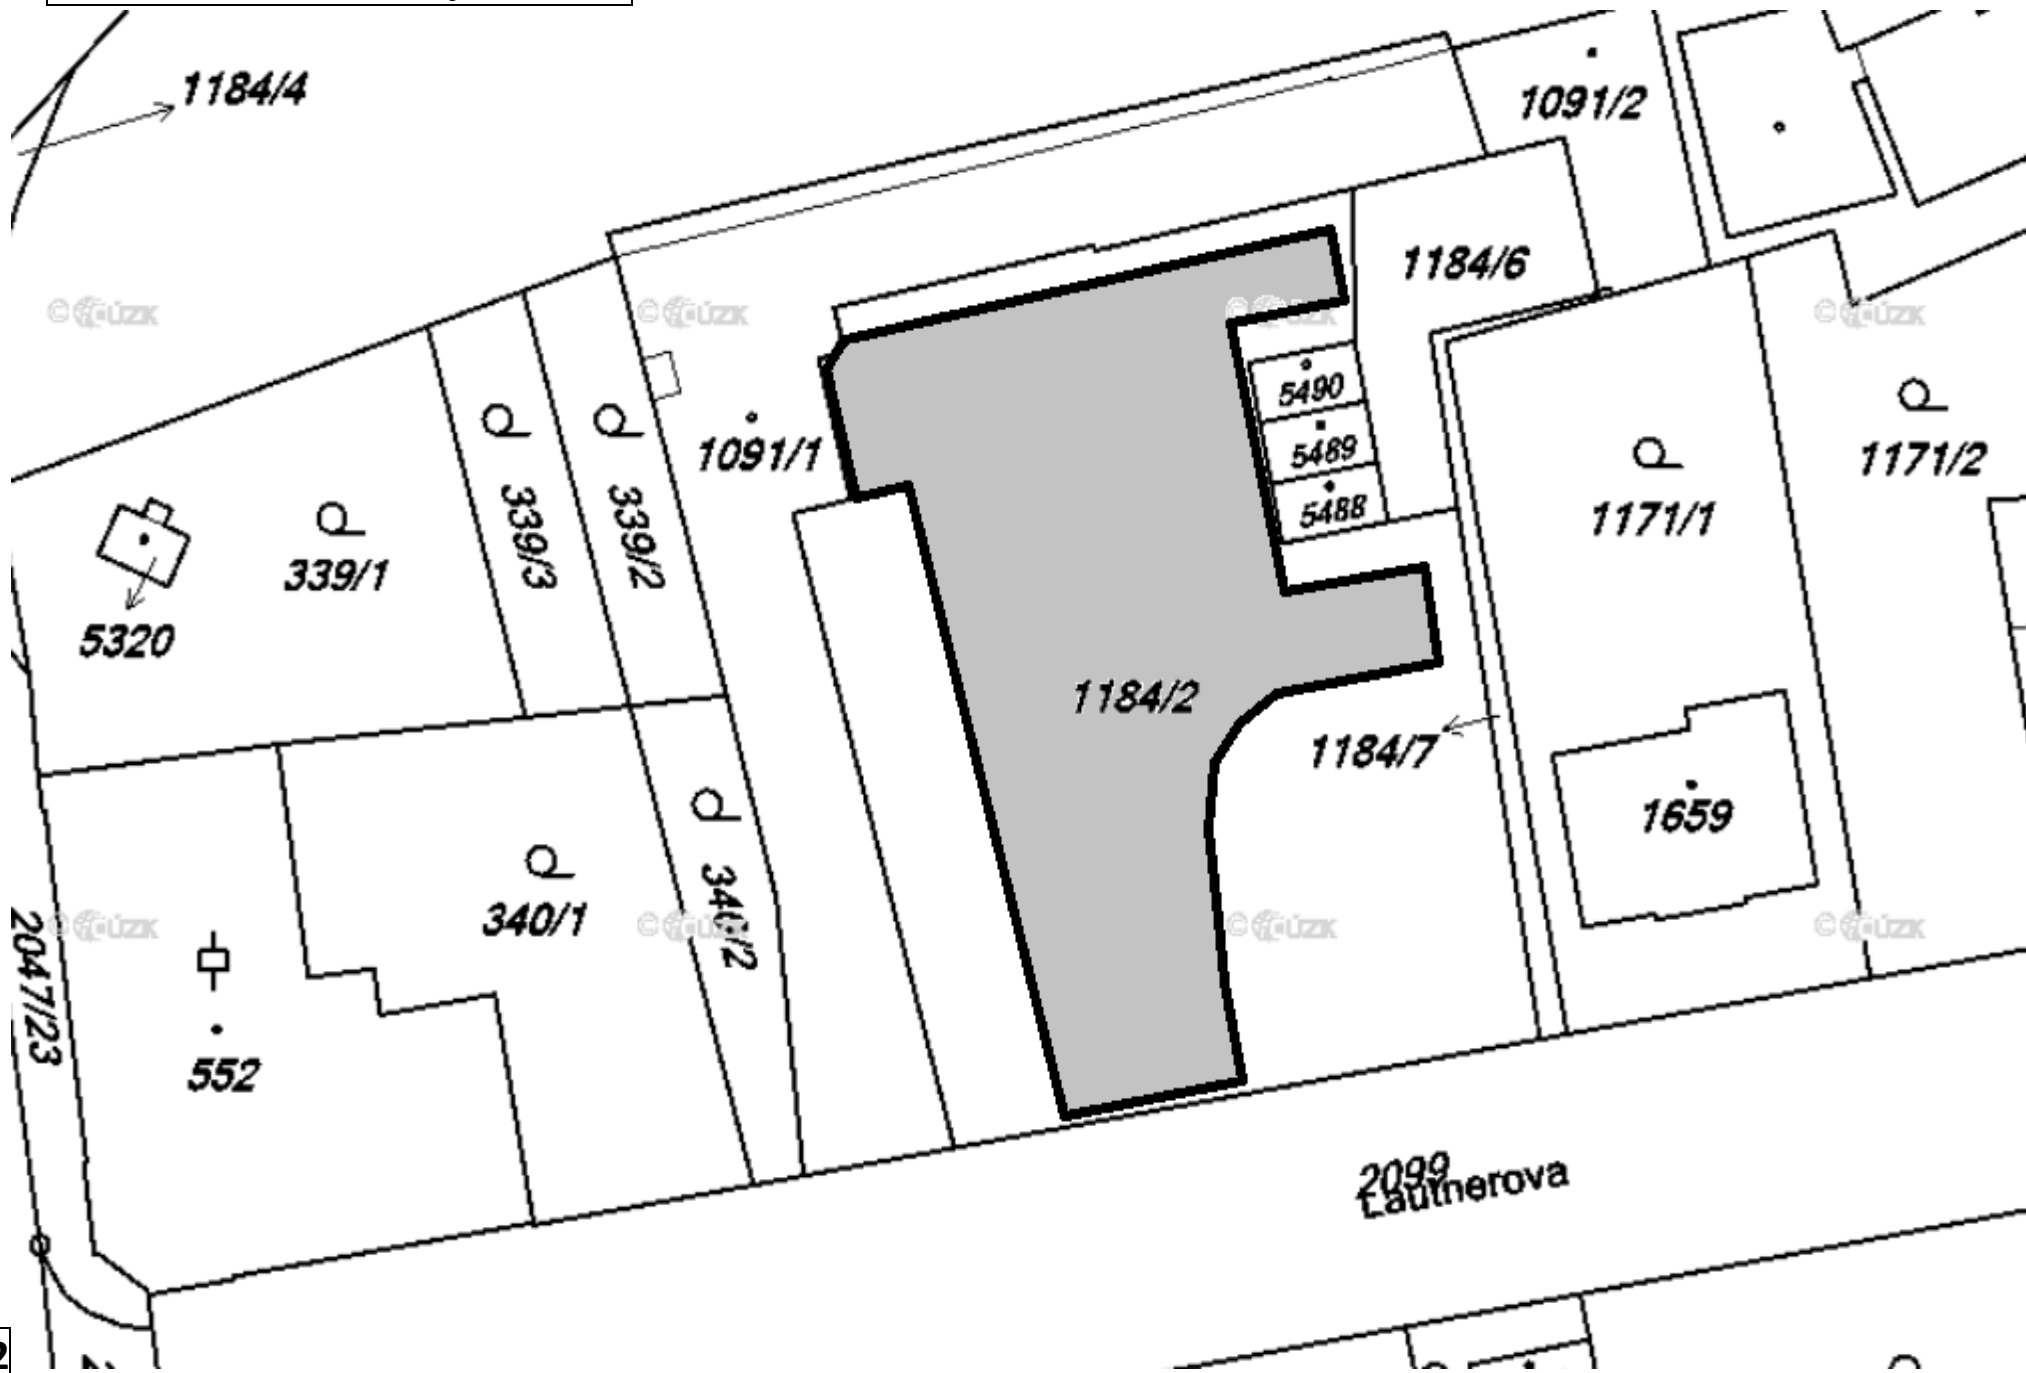

Bohdíkovská 24 výměra 459m²

Temenická č. 35 výměra 60 m²

Temenická 104 výměra 264 m²

Temenická 109

výměra 195 m²

ČSA 22 výměra 48 m²

Zahradní 33, 35 a 37 výměra 87 m²

Radniční – SZŠ výměra 210 m²

Lautnerova 1

výměra 610

m2

Jesenická 31

výměra 1950 m²

Temenická 5

výměra 690 m²