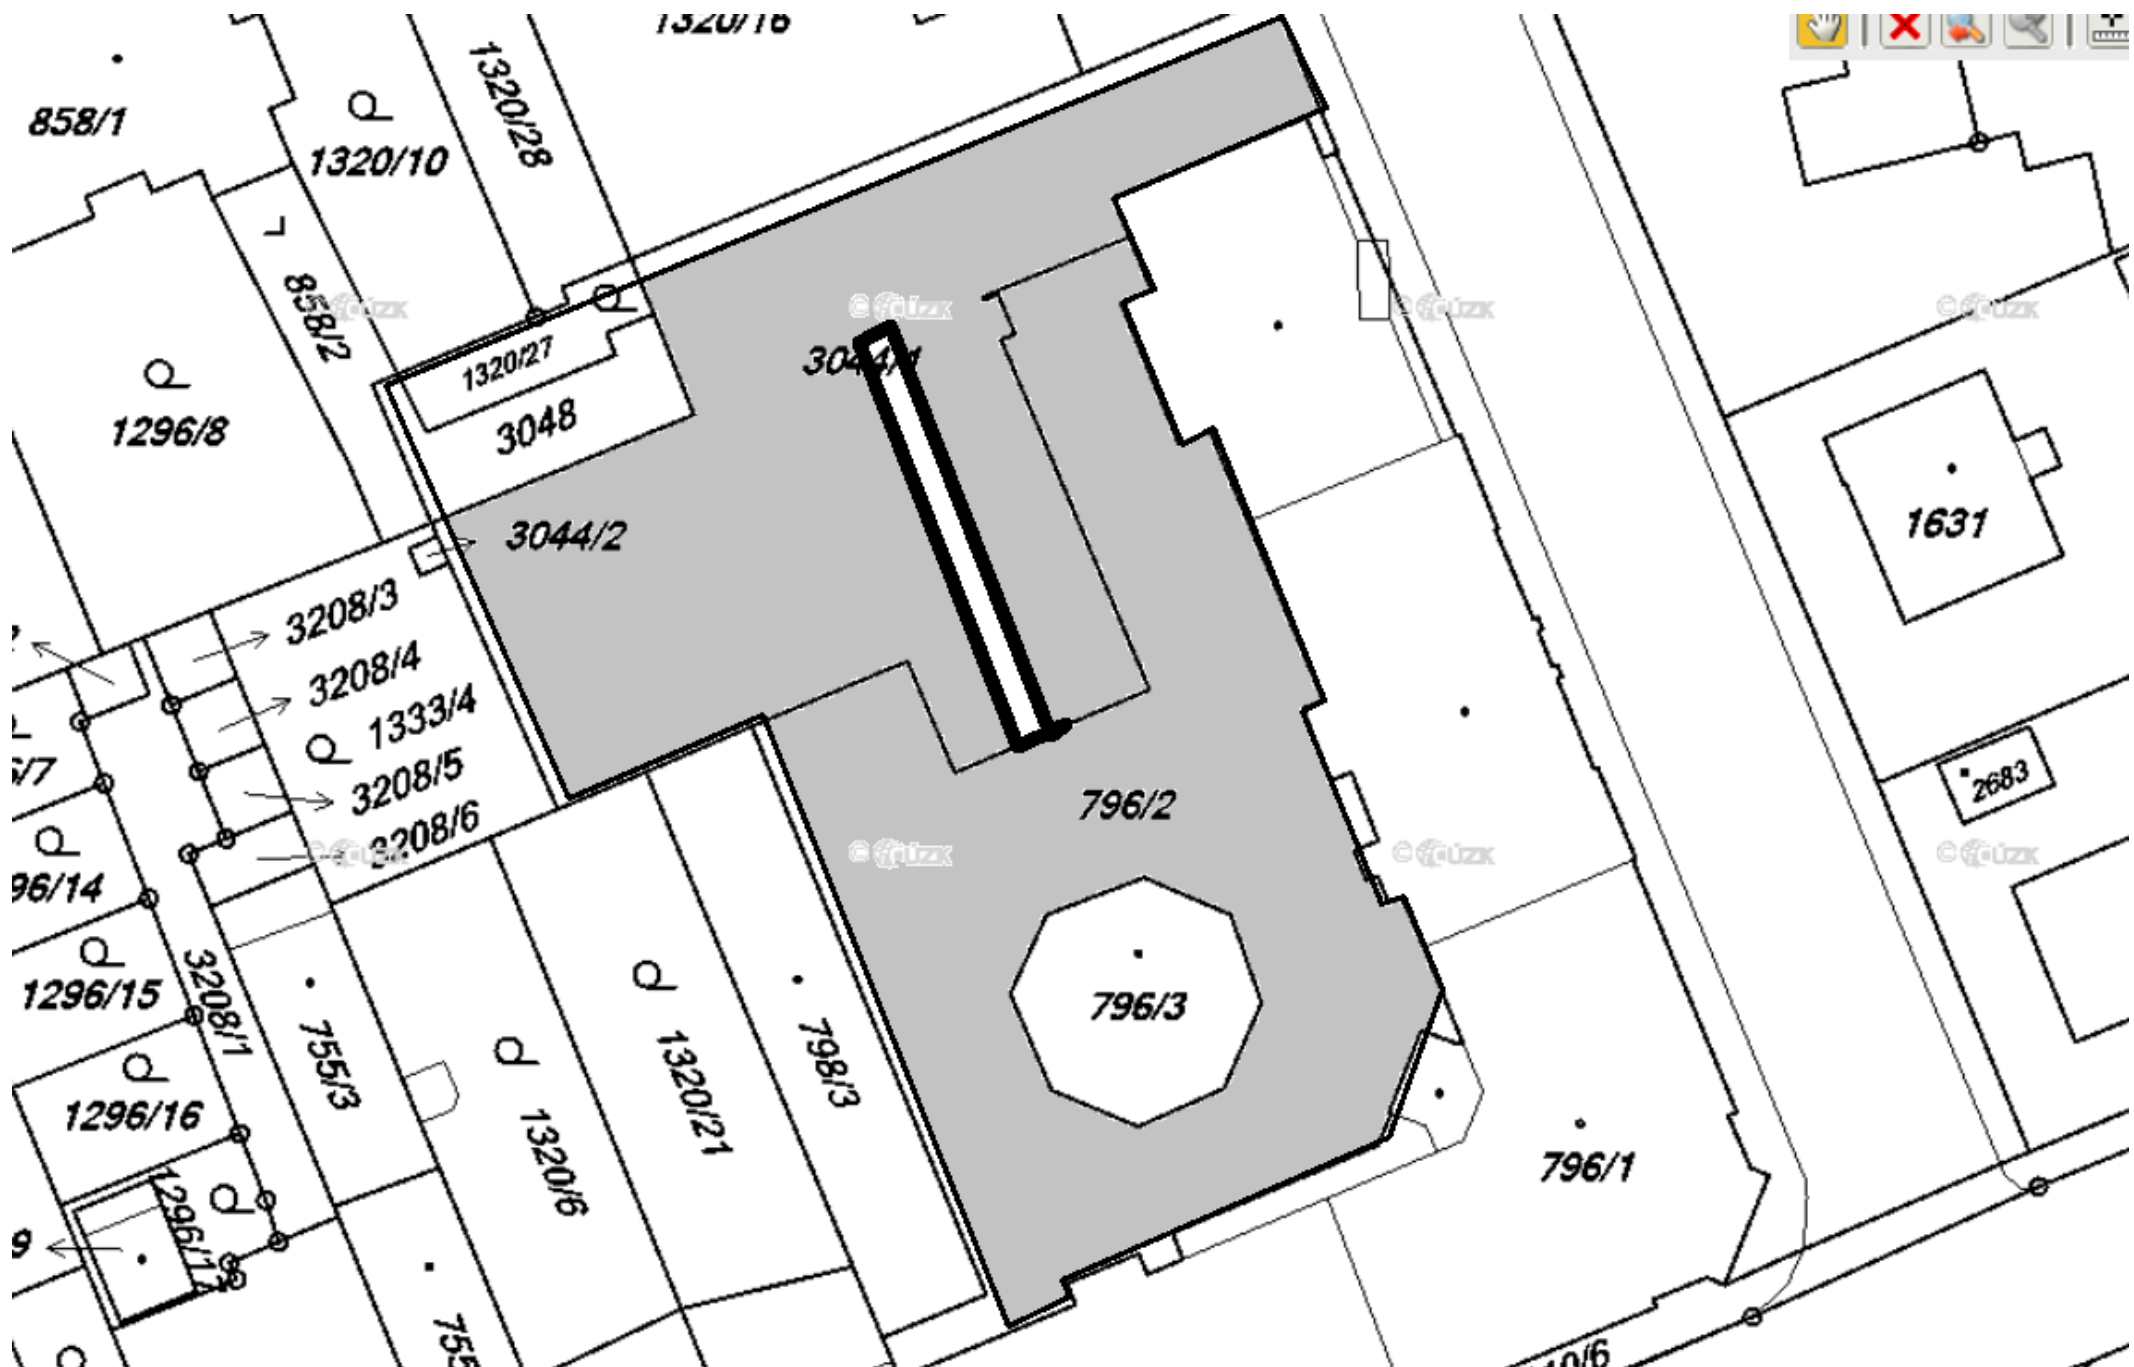

Bohdíkovská 24 výměra 459m²

Temenická č. 35 výměra 60 m²

Temenická 104 výměra 264 m²

Temenická 109

výměra 195 m²

ČSA 22 výměra 48 m²

Zahradní 33, 35 a 37 výměra 87 m²

Radniční – SZŠ výměra 210 m²

Lautnerova 1

výměra 610

m2

Jesenická 31

výměra 1950 m²

Temenická 5

výměra 690 m²